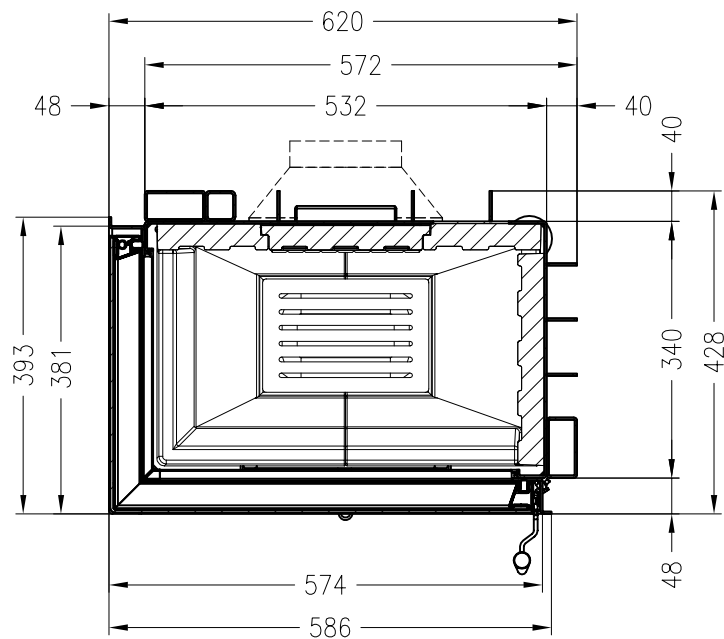

Brennzelle Varia 2L-55-4S

schwenkbar

Linear 4S

Stand: 05/2014

Seitenansicht

M~1:20

Vorderansicht

M~1:20

Seitenansicht

M~1:20

Horizontalschnitt

M~1:10

Alle Abbildungen und Zeichnungen sind urheberrechtlich geschützt.
Verwertung oder Veröffentlichung, auch einzelner Details, nur mit unserer Genehmigung.
Technische Änderungen und Irrtümer vorbehalten.