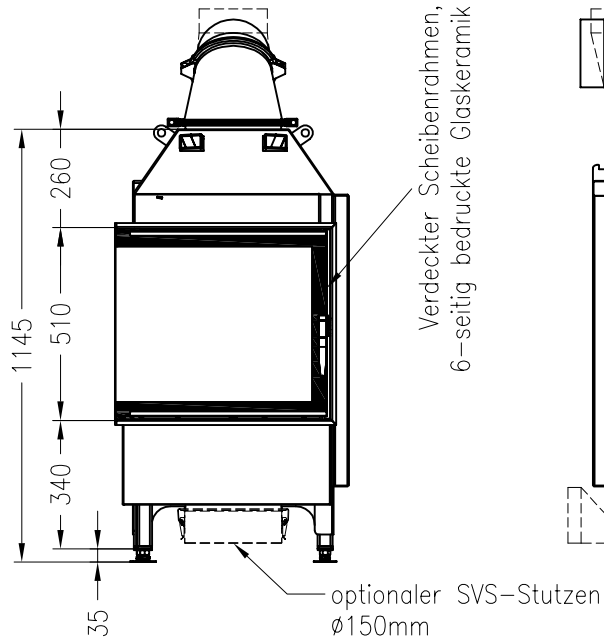

Brennzelle Varia 2L-55-4S

schwenkbar

Linear 4S

Stand: 05/2014

Seitenansicht

M~1:20

Vorderansicht

M~1:20

Seitenansicht

M~1:20

Horizontalschnitt

M~1:10

Alle Abbildungen und Zeichnungen sind urheberrechtlich geschützt.
Verwertung oder Veröffentlichung, auch einzelner Details, nur mit unserer Genehmigung.
Technische Änderungen und Irrtümer vorbehalten.