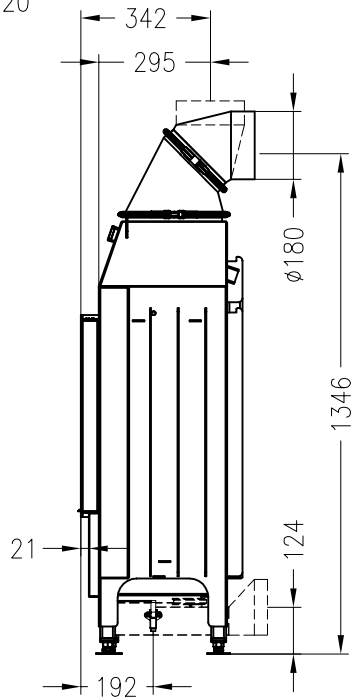

Brennzelle Varia 2L-55-4S

schwenkbar

Linear 4S

Stand: 05/2014

Seitenansicht

M~1:20

Vorderansicht

M~1:20

Seitenansicht

M~1:20

Horizontalschnitt

M~1:10

Alle Abbildungen und Zeichnungen sind urheberrechtlich geschützt.
Verwertung oder Veröffentlichung, auch einzelner Details, nur mit unserer Genehmigung.
Technische Änderungen und Irrtümer vorbehalten.