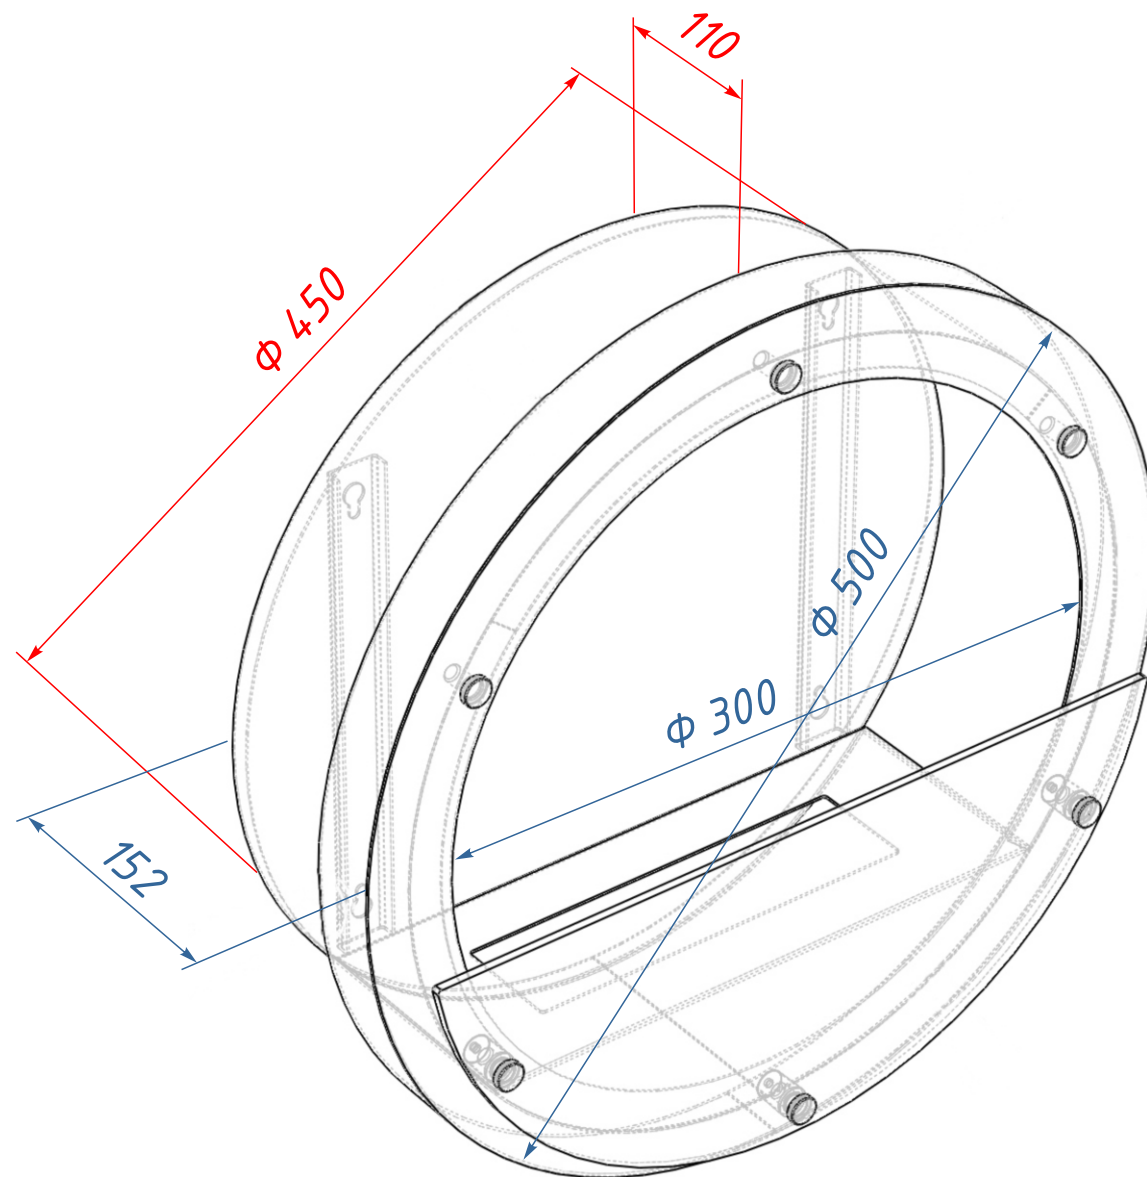

Схема Иллюзион-500

Ниша для Иллюзион-500

Размеры ниши

Диаметр ниши, $D_n = 460$ мм

Глубина ниши, $Г_n = 120$ мм