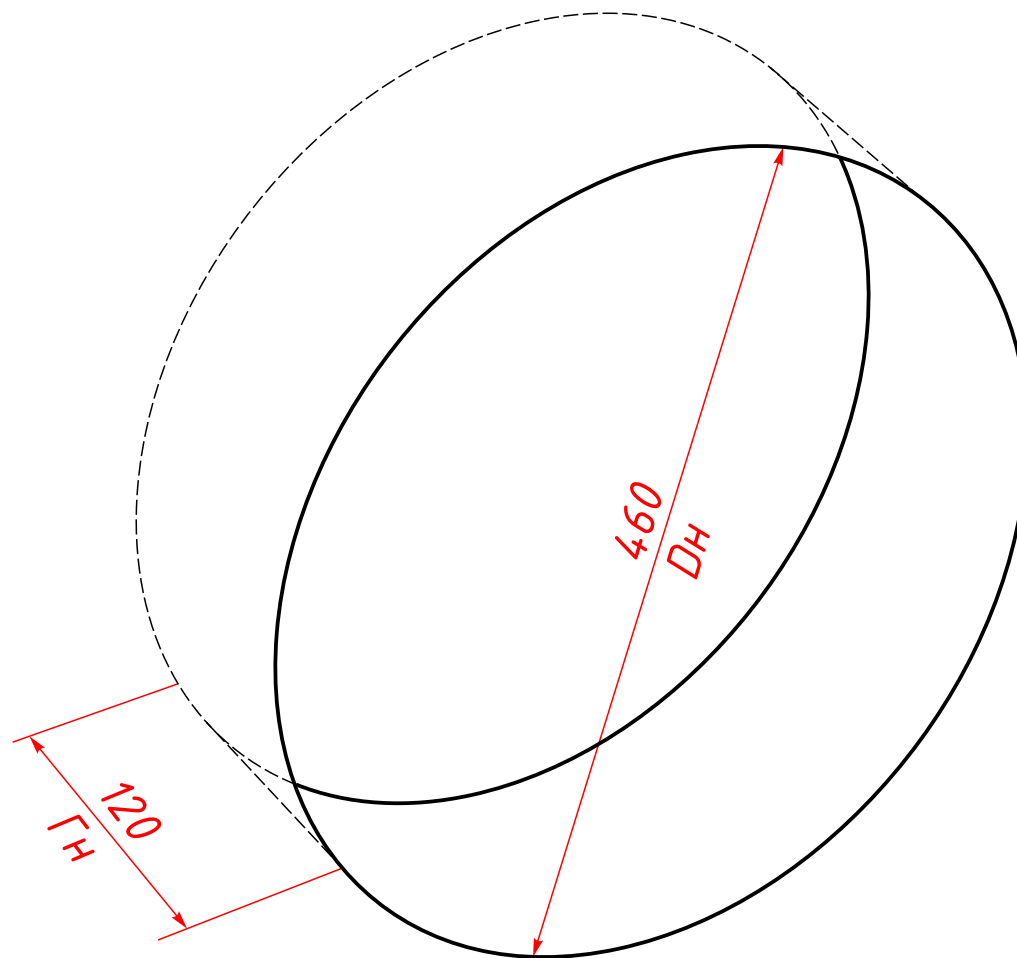

Схема Иллюзион-500

Ниша для Иллюзион-500

Размеры ниши

Диаметр ниши, $D_n = 460$ мм

Глубина ниши, $Г_n = 120$ мм